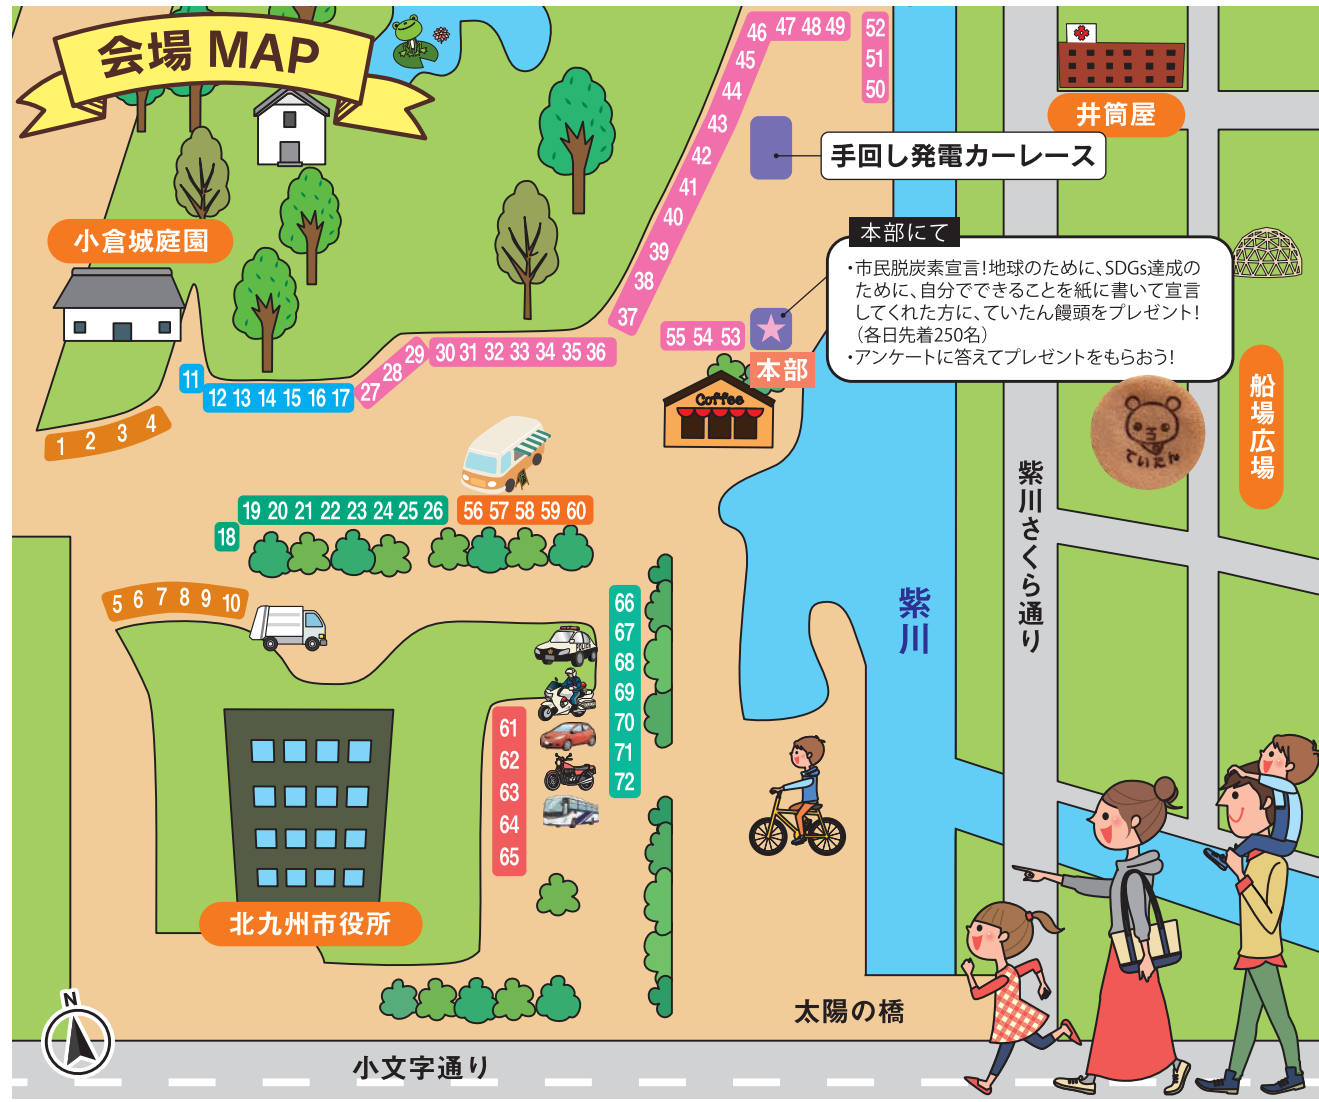

リサイクルゾーン

1 株式会社 慶昇産業
●発見!おうちの天ぷら油で作るミライの電気使用済のてんぷら油の廃油で電気をつくる取組みをしています。

2 北九州ESD協議会
●ごみ分別で学んでみよう!
大学生と一緒にゴミ分別について学ぼう!!

3 4 北九州ESD協議会 × 九州電力
●作って学ぼう!再生可能エネルギー!作ろう!学ぼう!体感しよう!再生可能エネルギー!

5 コカ・コーラボトラーズジャパン株式会社/株式会社西原商事ホールディングス
●ペットボトルからペットボトルをつくる!市民の皆さんが捨てているペットボトル、生まれ変わる姿をご紹介します

6 特定非営利活動法人 空き缶基金
●ほんの少しの地球への優しさを!スチール缶1個の空き缶から優しい心を!!

7 リネットジャパンリサイクル株式会社 × 北九州市
●小型家電回収中!レアメタルのリサイクル!いらなくなった小型家電を持ってきた方にエコグッズをプレゼント

8 9 九州製紙株式会社 × 北九州市
●親子でチャレンジ 雑がみレスキュー お菓子の紙箱などの雑がみをレスキューして持ってきてね!

10 日明環境センター
●すごいぞ!強いぞ!ごみ収集車!ごみ処理の流れを楽しく体験しながら学ぼう!

環境活動に取り組む企業ゾーン

18 一般社団法人JBRC
●小型充電式電池の回収・リサイクル
小型充電式電池のリサイクルについてパネルやゲームで紹介!します

19 新明和工業株式会社
●日明かんびん資源化センター施設紹介
かん・びん・ペットボトル・紙バック・トレイのリサイクルの流れ

20 株式会社テラ
●スロームウッド
燃やさない、捨てない、水平リサイクル型環境素材

21 日本製鉄株式会社 九州製鉄所 八幡地区
●日本製鉄のプラ製容器包装のリサイクル
正しい分別で、ごみの減量化・原料化

22 エフコープ生活協同組合
●みんなで行って一緒に考えよう環境のこと
くらしの中のエコについて見て!知って!実践していきましょう!

23 響灘菜園株式会社
●肌荒れトマトでSDGs!
『トマトのおながえしカレー』を食べて、子ども食堂支援 & SDGs!

24 花王グループ カスタマーマーケティング株式会社
●おしたらヒントdeビンゴクイズ
おうちの中で出来るエコをクイズ形式で考えるコーナーです

25 グリーンコープ生協ふくおか 北九州地域
●グリーンコープのカーボンニュートラル
「みどりの地球をみどりのままで未来に、子どもたちに」

26 イオン九州株式会社
●種だんごを作ろう!
緑と笑顔をふやす小さな一歩。イオンと一緒に種だんごを作ろう!

グルメゾーン

56 新九協同株式会社 瑞璃ズキッチン
●北九州世界遺産推奨商品と赤い羽根寄附商品食を通して持続可能な社会を目指すキッカケ作りをお手伝いします

57 居酒屋でんでん
●でんでん変わり種たこやき&国産塩からあげ
でんでんの変り種たこやきとこだわり国産塩からあげ食べにきて

58 城野DENDEN名物焼きそば
●居酒屋でんでんのだんごそばとフランクフルト
でんでんのだんごそばとフランクフルト食べながらエコにひたろう

59 Lapin de Parfait
●クレープがメインのキッチンカー
最近ポテトが人気ですがクレープは絶品なので是非御賞味あれ!!

60 キントラ キッチン
●焼き鳥
行列のできる焼き鳥です

ノーマイカーエコな乗り物ゾーン

64 北九州市 建設局
●知ってほしい!インフラサポーターって?
建設局の美化ボランティアについて学べるクイズラリーを開催!

65 福岡県環境部環境保全課 並びに(一社)福岡県冷凍空調工業会
●「改正フロン排出抑制法」って知ってる?
地球温暖化の要因の一つであるフロンを正しく理解

66 ヤマト運輸株式会社
●宅配便を1回で受け取ろう!
自分のライフスタイルに合った受取方法を考えてみよう!

67 小倉北警察署
●小倉北警察署がやってきたよ!
エコドライブで交通事故をなくそう!「ふっけいくん」も来るよ!

68 北九州市 環境局 グリーン成長推進課
●北九州市の温暖化対策
「ノーマイカー強化月間」に参加し、ライフスタイルを転換しよう。ていたんポイントの抽選会も開催!

69 北九州市都市交通政策課・九州工業大学・福岡北九州高速道路公社
●使おう公共交通、かしくマイカー利用
公共交通と適度なマイカーの利用が、都市環境を向上させます

70 西鉄バス北九州株式会社
●公共交通機関を利用しよう!
皆で公共交通機関を利用し、エコなライフスタイルに転換しよう!

71 株式会社 EV モーターズ・ジャパン
●ゼロエミッション社会の実現を目指す
長距離の走行を実現した小型コミュニティEVバス

72 北九州市 交通局
●EVバス展示・試乗会
100%再生可能エネルギーで動く電気バスに試乗体験!

未来を担う若者ゾーン

11 福岡県立ひびき高等学校
●ミドリムシは地球を救うことができるのか?
元気なミドリムシを光学顕微鏡で観察してみませんか?

12 北九州子どもの村中学校 平尾台くらしの研究所
●戦後平尾台での循環するくらしの再現
中学生が再現した!かやぶき小屋と畑のエコライフ

13 明治学園高等学校 課題研究 環境とエネルギー
●プラゴミアート・ろ過装置を作ろう!
ワークショップを通して北九州市の水環境について知ろう!

14 北九州市立大学 青空学プロジェクト
●遊んで学ぼう!「公害の歴史」
北九州市の公害の歴史を風化させない。

15 くわきりょうと明治学園小学校
●くわきりょうと105人の小さな絵本作家
小さな絵本作家たちの想いのこもった作品になっています!

16 北九州調理製菓専門学校
●お菓子の販売
本校は食品ロス削減に努めています!

17 フェアトレード推進サークル Etica
●フェアトレードで身近な国際協力を!
みんなが幸せになれるフェアトレードで楽しく国際協力しよう!

市民環境カゾーン

27 オイスカ北九州推進協議会
●住み続けられる未来を
住みよい未来をずっと

28 一般社団法人北九州緑化協会
●クイズでグリーンインフラを学ぼう!!
グリーンインフラで住みやすく災害に強いまちをつくりましょう!

29 一般財団法人 日本熊森協会 福岡県支部
●2023 くまもり参上!
くまはこわくない。森を残し 人と野生動物の共存を!

30 九州グリーン購入ネットワーク
●つくる責任、つかう責任の実践!九州GPN
環境にやさしい商品を優先的に選んで買しましょう

31 ECOハッピーブレインクラブ北九州
●公園で健康のために一緒に運動しましょう!
LOVE MYSELF 自然治癒力を高めて自分で健康管理♡

32 菖蒲の花の会
●私にできること、身近なことから楽しく!
住みやすい地球を目指してわたしの出来ること。

33 地球温暖化を考える北九州市民の会
●「今、私にできることは何か。」語り合おう
地球温暖化時代中、住みやすい地球をめざし、今私にできること。

34 ふくおか環境カウンセラー協会北九州支所
●SDGsはこの手で実現!
待ったなしの地球温暖化。エネルギーや食品ロスについて考えよう

35 福岡県地球温暖化防止活動推進員 北九州・京築地域連絡会
●みんなで脱炭素
生活を見直して脱炭素を目指そう!

36 地球のステージ チーム九州となかまたち
●エシカルライフで地球と生命を応援!!
グリーンインフラはひとりひとりのくらしとともに未来を開くカギ

37 北九州市婦人会連絡協議会
●SDGs推進・被災地支援・人の和づくり
多くの仲間とふれあい、更に行動力をつけ社会貢献しよう

38 (特)北九州子ども劇場 小倉北ブロック
●人から人へ、品物を活用してゴミを減らそう
家庭に眠っている不用品等を必要とする人へ手渡し活用してもらおう

39 エコアート森と海
●環境にやさしいエコアート!!
物の大切さを知ってほしいです。

40 いきいき倶楽部
●地元若松野菜と大分須玖町のケイ素水販売
地元野菜若松ブランドの促進と、ケイ素水で健康促進!!